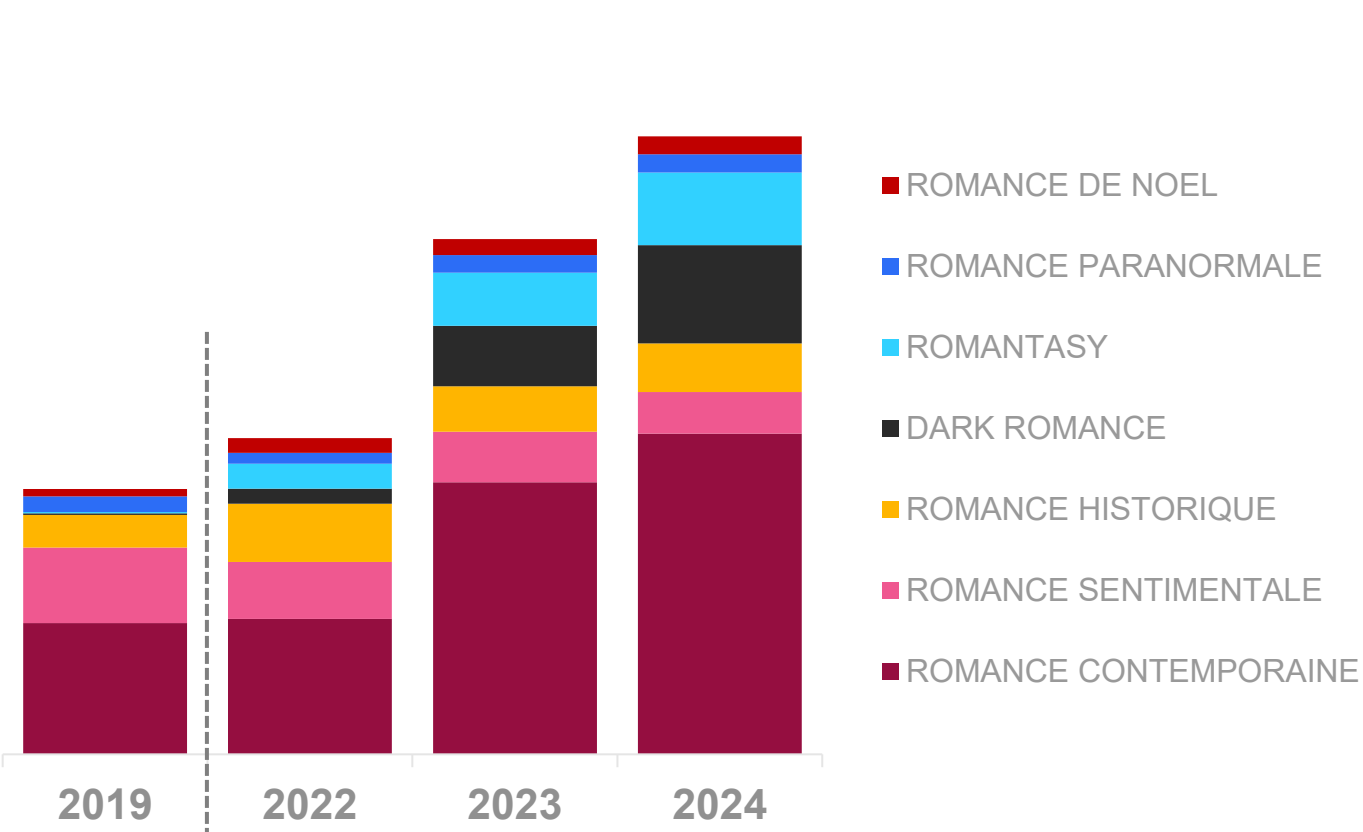

La Romance contemporaine sous-genre n°1 en 2024, devant les tendances émergentes de la Dark Romance et de la Romantasy

Segment de niveau 3 « Romance » | Ventés volume des sous-genres | 2015-2024

Source : NielsenIQ BookData – Panel distributeurs Livres physiques neufs – Webinaire Romance 2025